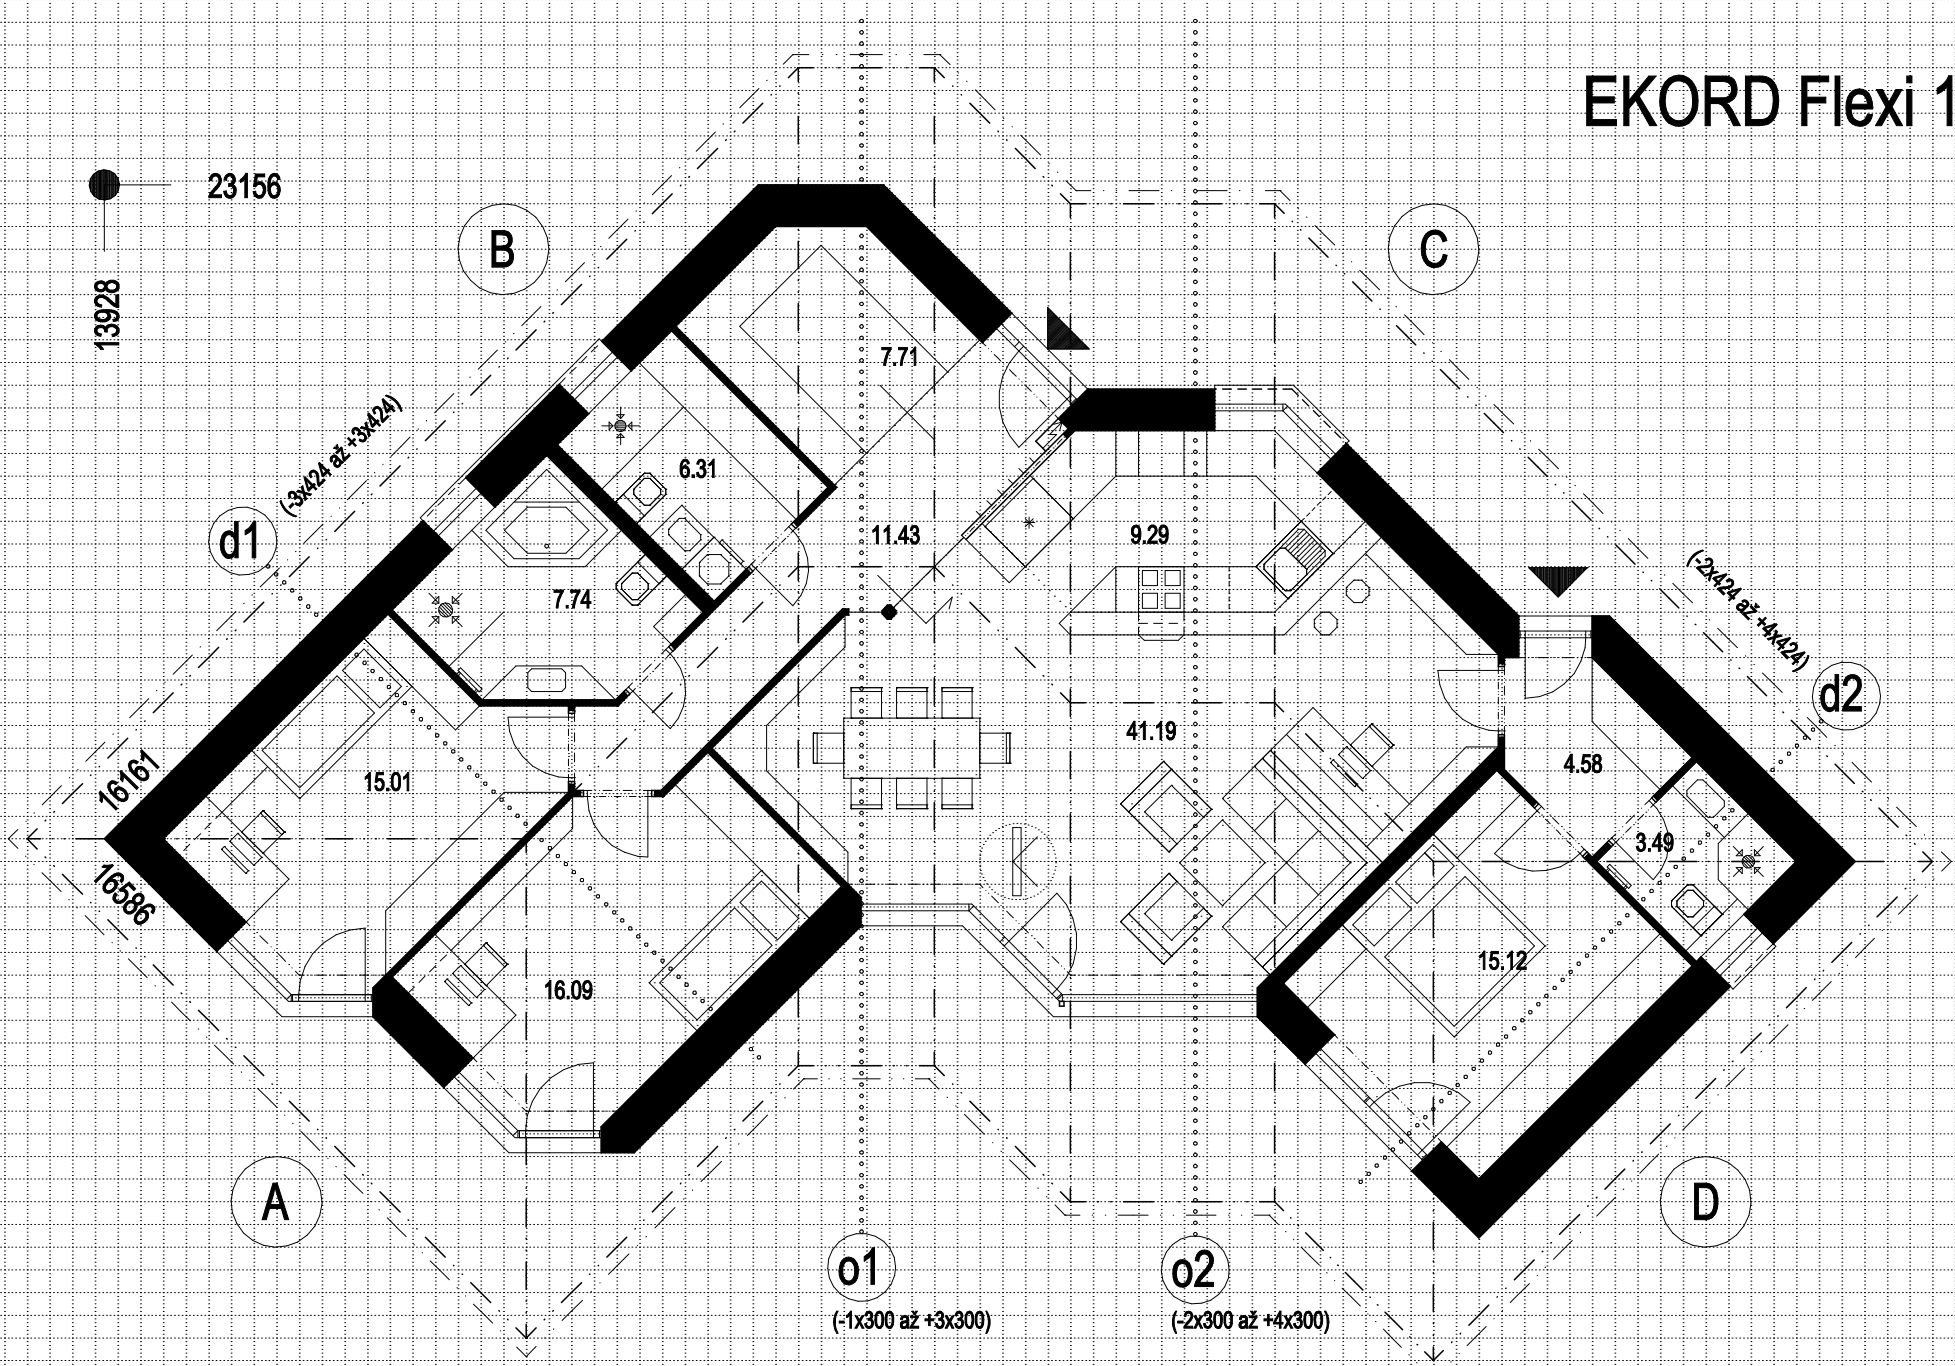

EKORD Flexi 170g78

modulová síť 300 x 300
(uhlopříčně 424 x 424)

o1, o2 - možno zväčšovať / zmenšovať v násobku 300 mm
d1, d2 - možno zväčšovať / zmenšovať v násobku 424 mm

půdorysné varianty - A, B, C, D