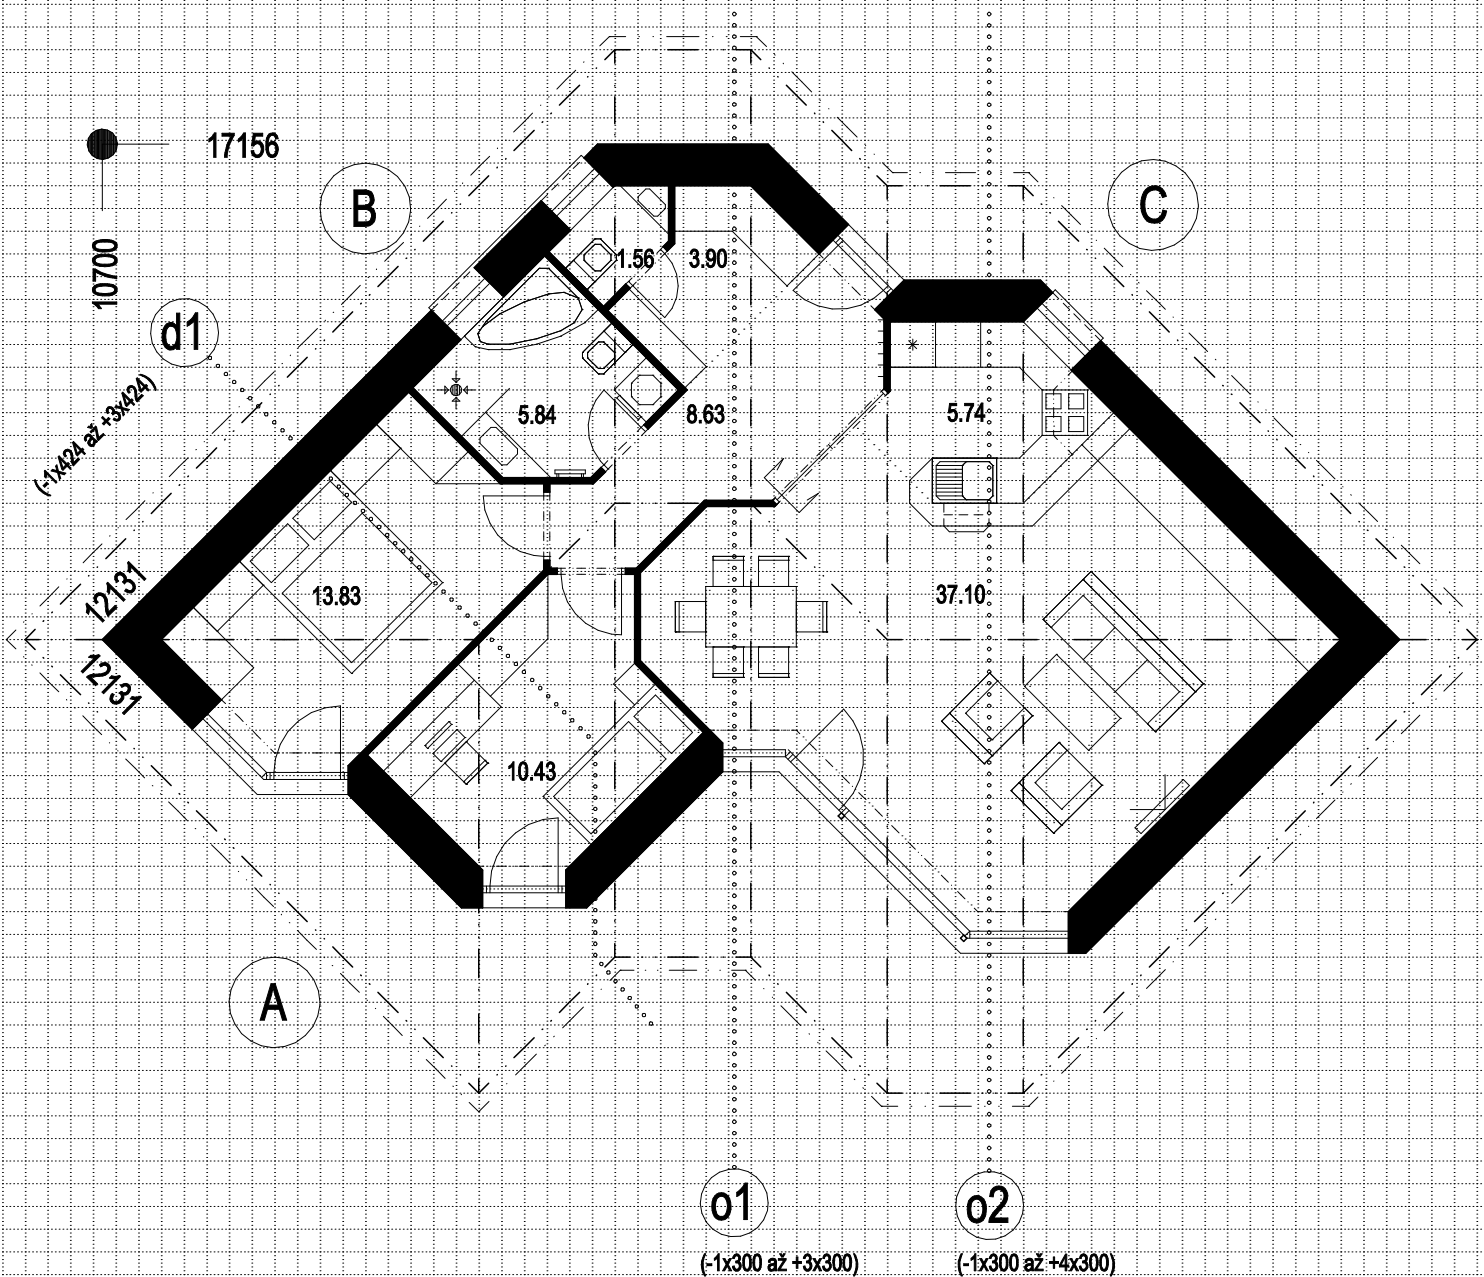

EKORD Flexi 110g78

modulová síť 300 x 300
(uhlopříčně 424 x 424)

o1, o2 - možno zväčšovať / zmenšovať v násobku 300 mm

d1 - možno zväčšovať / zmenšovať v násobku 424 mm

půdorysné varianty - A, B, C, D, E